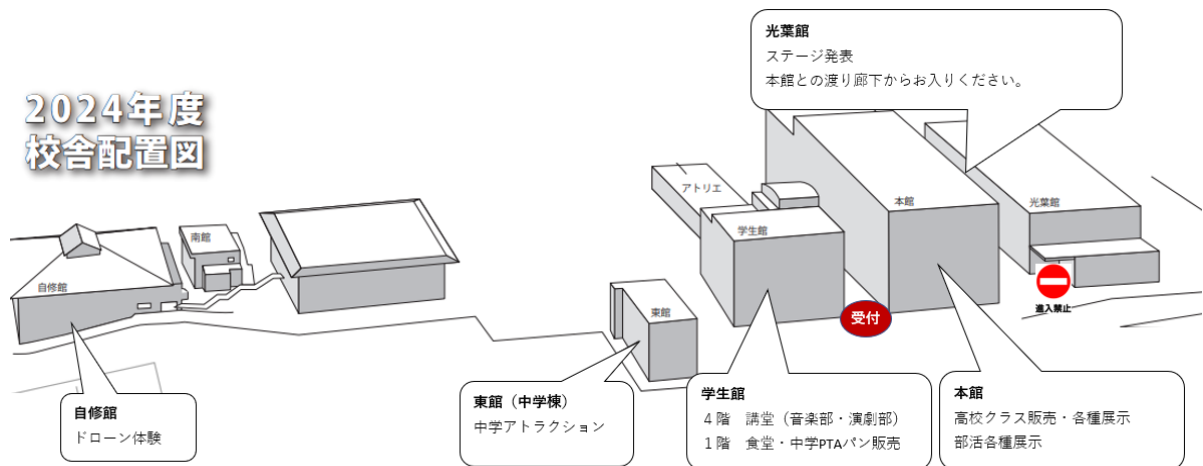

*若干の時間変更があることをご了承ください。

時間帯	展示場所	ステージ公演	
		光葉館	
8:15	各クラスSHR・点呼 各教室 最終確認(~09:00)	最終確認・書道部準備(08:30~08:45)	
8:45	全体放送 来場者受付開始		
9:00	全体 展示・販売開始	書道部(09:00~09:20)	
		休憩・準備(09:20~9:30)	
		中学生有志(9:30~9:40)	
		休憩・準備(09:40~9:45)	
		ダンス部(9:45~10:30)	
		休憩・準備(10:30~10:40)	
		ハロウィン(10:40~10:45)	
11:30	競技かるた同好会 「ちはやふる」上映 (13:00終了)	吹奏楽部(11:15~11:35)	
		休憩・準備(11:35~11:50)	
		チア部(11:50~12:20)	
		HIP HOP LIVE(12:20~12:30)	
		休憩・準備(12:30~12:45)	
13:00		音楽部(12:45~13:25)	
		休憩・準備(13:25~13:40)	
		137(13:40~13:50)	
		休憩・準備(13:50~13:55)	
		応援団部(13:55~14:10)	
14:15	来場者受付終了	休憩・準備(14:10~14:15)	
		なりと愉快的仲間たち(14:15~14:25)	
		トパーズ男子(14:25~14:30)	
14:30	講堂・ステージ公演 終了 *来場者退出	全体片付け 開始	
16:00		全体片付け 終了	
16:30		スクールバス出発	
17:00		完全下校	

学生館 講堂	自修館
音楽部(10:00~11:00)	パソコン部 ドローン体験 (10:00~12:00)
休憩・準備	
演劇部開場(13:20~13:30)	
演劇部公演 (13:30~14:30)	

2024年度 校舎配置図

菊陵祭

タイムスケジュール

	光葉館 STAGE	講堂 STAGE	校舎 EXHIBITION BOOTH	自修館 GYMNASIUM	全体 SCHOOL
8:00					
10					
20					8:15 ▶ 9:00
30	08:30 ▶ 08:45 準備・最終確認				出席確認
40					8:45 ▶ 全体放送 来場者受付開始
50					
9:00	09:00 ▶ 09:20		9:00 ▶ 14:30		9:00 ▶ 菊陵祭開始
10	書道部		展示・ 販売開始		
20					
30	09:30 ▶ 09:40 Divas				
40					
50	09:45 ▶ 10:30				
10:00					
10	ダンス部	10:00 ▶ 11:00		10:00 ▶ 12:00	
20					
30		音楽部			
40	10:40 ▶ 10:45 ハロウィン				
50	10:45 ▶ 11:00 合唱部			パソコン部	
11:00				ドローン 操縦体験	
10					
20	11:15 ▶ 11:35 吹奏楽部				
30					